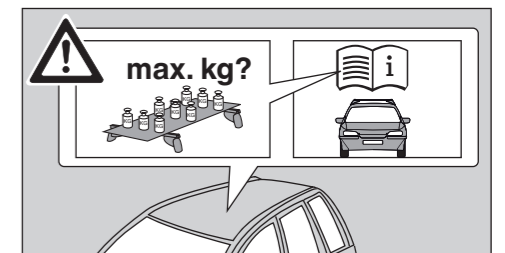

Atera SIGNO

VW
Caddy 5 12/2020 -
(mit Reling / with rail / avec rails de toit)

Art.-Nr. / Part-No.: 044 391
Art.-Nr. / Part-No.: 047 391

044 391 (Stahl) (Steel)		5,0 kg
047 391 (AERO Aluminium)		4,5 kg

Atera SIGNO