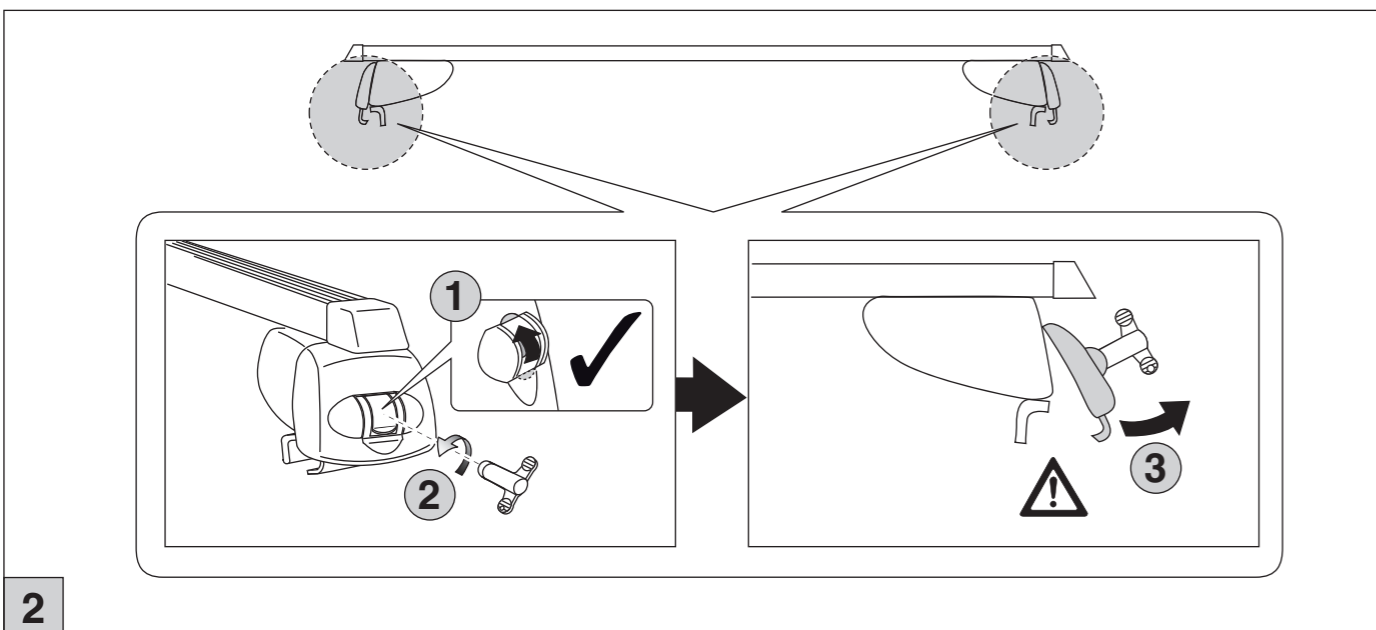

Atera SIGNO

VW
Caddy 5 12/2020-

INFO

1

2

Atera SIGNO

VW
Caddy 5 12/2020-

3