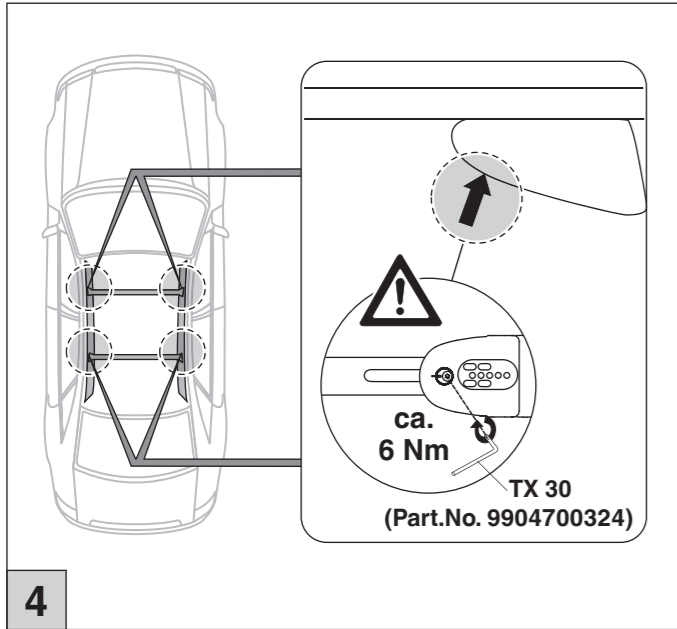

Atera SIGNO

VW
Caddy 5 12/2020-

nur bei Art.Nr.: 047 391
only for part no.: 047 391

A- 9919700163
B- 9945700223
C1- 8828700062
C2- 8828700063

1- 9945700092
2- 9919700143
3- 9945700105
4- 9912700051
5a- 9918700526
5b- 9918700527
6- 9923700009
7- 9918700250
8- 9918700249
9- 9904700335
10- 9912700086
11- 9910700004
12- 9908700231
13- 9908700209
14- 9918700228
15- 9918700246
16- 9917700010
17- 9918700588
18- 9918700245
19- 9910700004
20- 9908700375
21- 9918700247
22a- 9949701971
22b- 9949701971
22c- 9949701971
22d- 9949701971

Atera SIGNO

VW
Caddy 5 12/2020 -
(mit Reling / with rail / avec rails de toit)

Art.-Nr. / Part-No.: 044 391
Art.-Nr. / Part-No.: 047 391

044 391 (Stahl) (Steel)		5,0 kg
047 391 (AERO Aluminium)		4,5 kg

Atera SIGNO