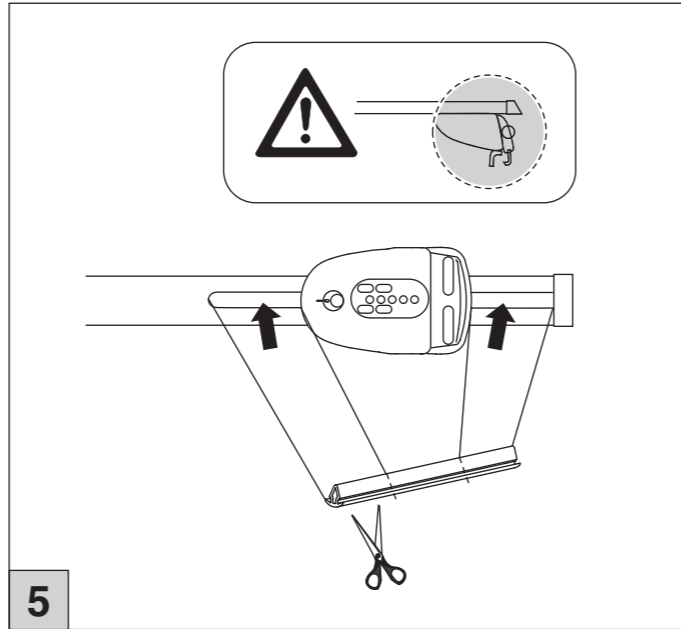

Atera SIGNO

VW
Caddy 5 12/2020-

nur bei Art.Nr.: 047 391
only for part no.: 047 391

A- 9919700163
B- 9945700223
C1- 8828700062
C2- 8828700063

1- 9945700092
2- 9919700143
3- 9945700105
4- 9912700051
5a- 9918700526
5b- 9918700527
6- 9923700009
7- 9918700250
8- 9918700249
9- 9904700335
10- 9912700086
11- 9910700004
12- 9908700231
13- 9908700209
14- 9918700228
15- 9918700246
16- 9917700010
17- 9918700588
18- 9918700245
19- 9910700004
20- 9908700375
21- 9918700247
22a- 9949701971
22b- 9949701971
22c- 9949701971
22d- 9949701971

Atera SIGNO

VW
Caddy 5 12/2020 -
(mit Reling / with rail / avec rails de toit)

Art.-Nr. / Part-No.: 044 391
Art.-Nr. / Part-No.: 047 391

044 391 (Stahl) (Steel)		5,0 kg
047 391 (AERO Aluminium)		4,5 kg

Atera SIGNO