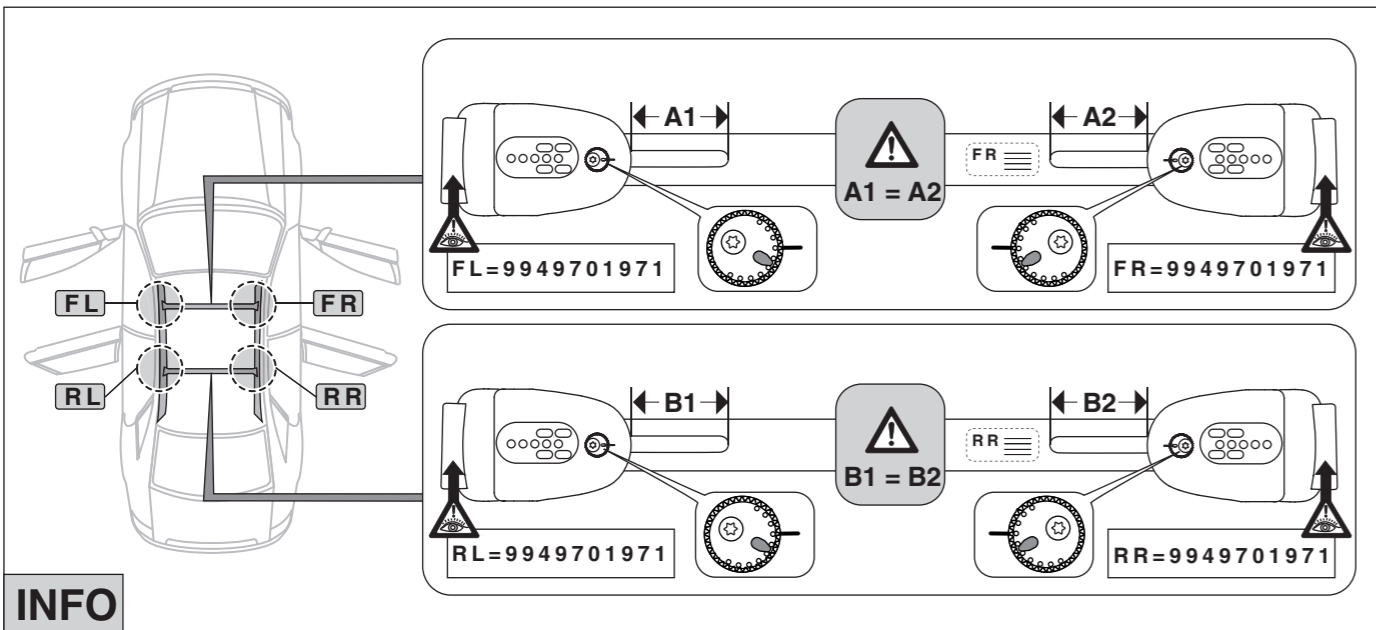

Atera SIGNO

VW
Caddy 5 12/2020-

nur bei Art.Nr.: 047 391
only for part no.: 047 391

A- 9919700163
B- 9945700223
C1- 8828700062
C2- 8828700063

1- 9945700092
2- 9919700143
3- 9945700105
4- 9912700051
5a- 9918700526
5b- 9918700527
6- 9923700009
7- 9918700250
8- 9918700249
9- 9904700335
10- 9912700086
11- 9910700004
12- 9908700231
13- 9908700209
14- 9918700228
15- 9918700246
16- 9917700010
17- 9918700588
18- 9918700245
19- 9910700004
20- 9908700375
21- 9918700247
22a- 9949701971
22b- 9949701971
22c- 9949701971
22d- 9949701971

Atera SIGNO

VW
Caddy 5 12/2020 -
(mit Reling / with rail / avec rails de toit)

Art.-Nr. / Part-No.: 044 391
Art.-Nr. / Part-No.: 047 391

044 391 (Stahl) (Steel)		5,0 kg
047 391 (AERO Aluminium)		4,5 kg

Atera SIGNO

VW
Caddy 5 12/2020-

INFO

1

2

Atera SIGNO

VW
Caddy 5 12/2020-

3