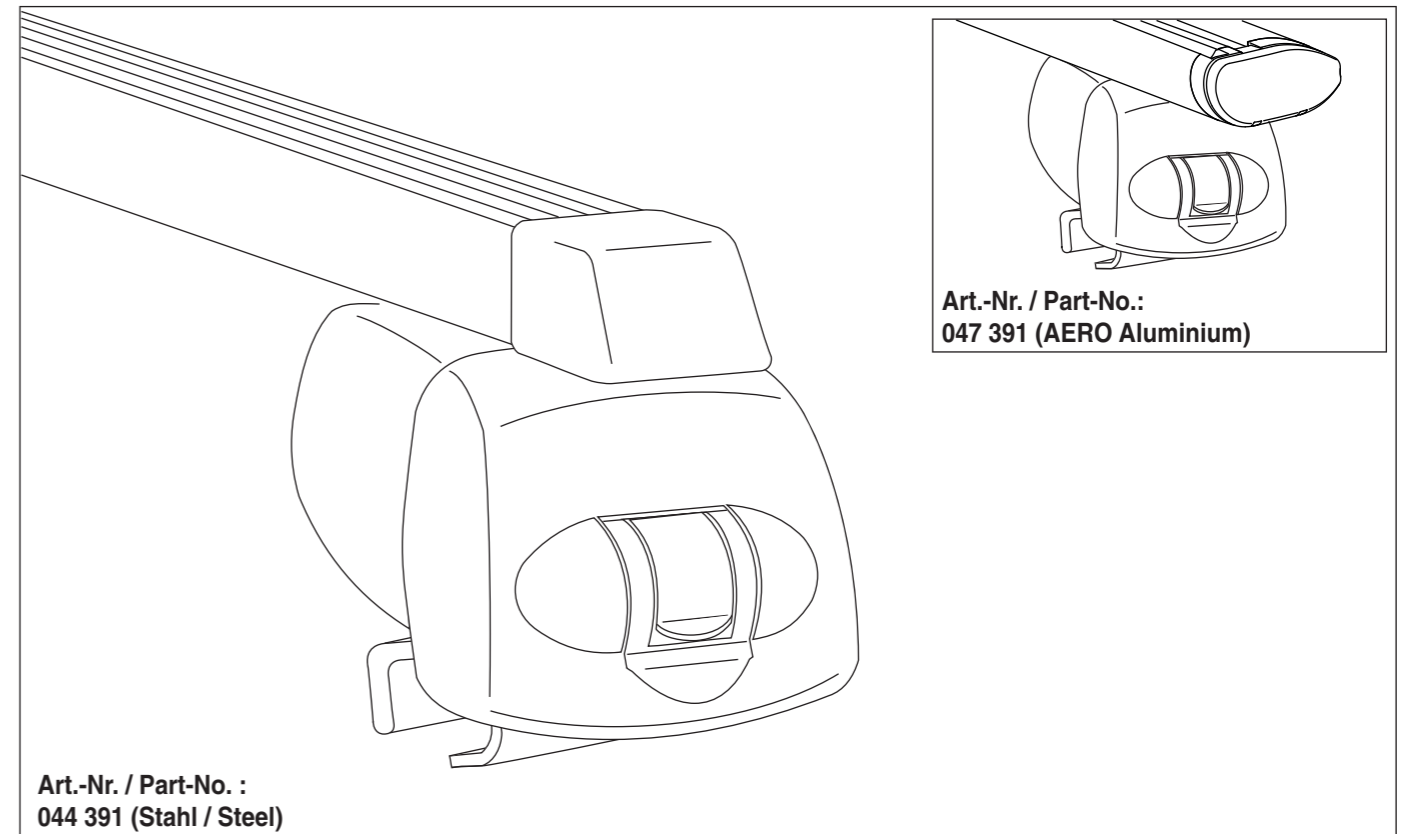

Atera SIGNO

VW
Caddy 5 12/2020-

nur bei Art.Nr.: 047 391
only for part no.: 047 391

A- 9919700163
B- 9945700223
C1- 8828700062
C2- 8828700063

1- 9945700092
2- 9919700143
3- 9945700105
4- 9912700051
5a- 9918700526
5b- 9918700527
6- 9923700009
7- 9918700250
8- 9918700249
9- 9904700335
10- 9912700086
11- 9910700004
12- 9908700231
13- 9908700209
14- 9918700228
15- 9918700246
16- 9917700010
17- 9918700588
18- 9918700245
19- 9910700004
20- 9908700375
21- 9918700247
22a- 9949701971
22b- 9949701971
22c- 9949701971
22d- 9949701971

Atera SIGNO

VW
Caddy 5 12/2020 -
(mit Reling / with rail / avec rails de toit)

Art.-Nr. / Part-No.: 044 391
Art.-Nr. / Part-No.: 047 391

044 391 (Stahl) (Steel)		5,0 kg
047 391 (AERO Aluminium)		4,5 kg

Atera SIGNO