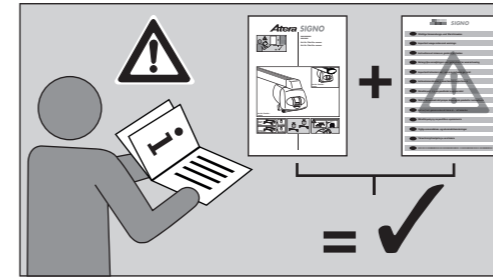

Atera SIGNO

VW
Caddy 5 12/2020 -
(mit Reling / with rail / avec rails de toit)

Art.-Nr. / Part-No.: 044 391
Art.-Nr. / Part-No.: 047 391

044 391 (Stahl) (Steel)		5,0 kg
047 391 (AERO Aluminium)		4,5 kg

Atera SIGNO