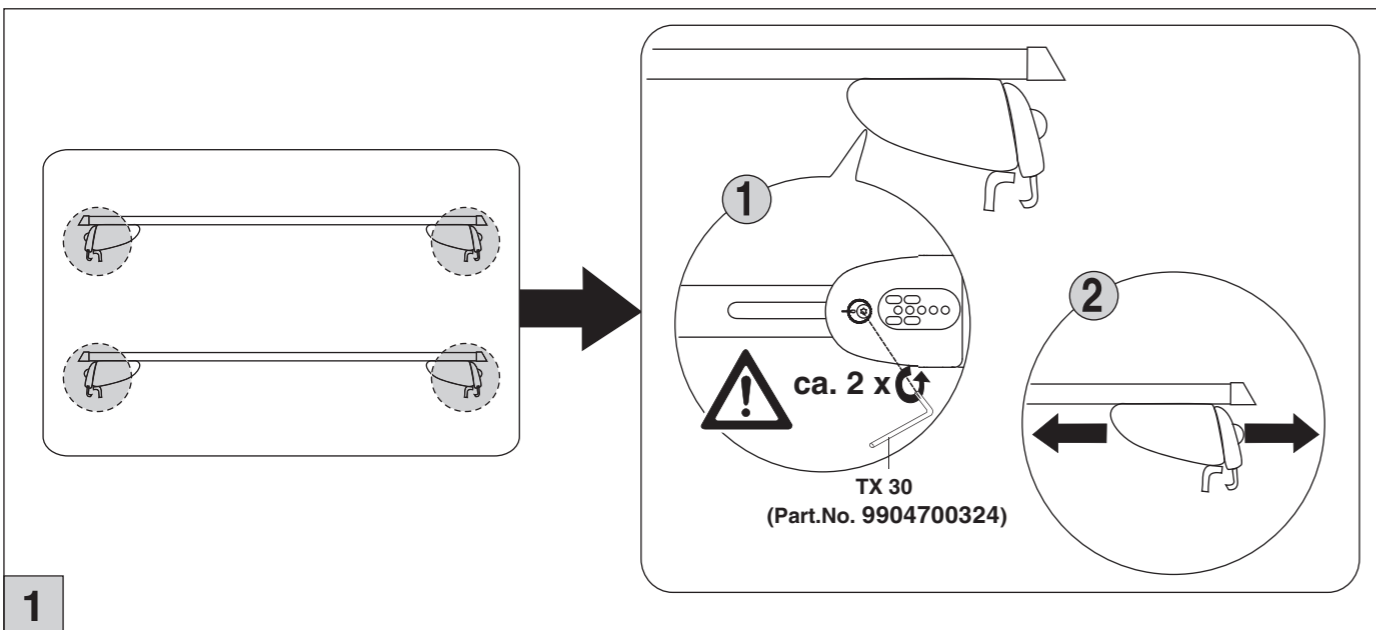

Atera SIGNO

VW
Caddy 5 12/2020-

INFO

1

2

Atera SIGNO

VW
Caddy 5 12/2020-

3