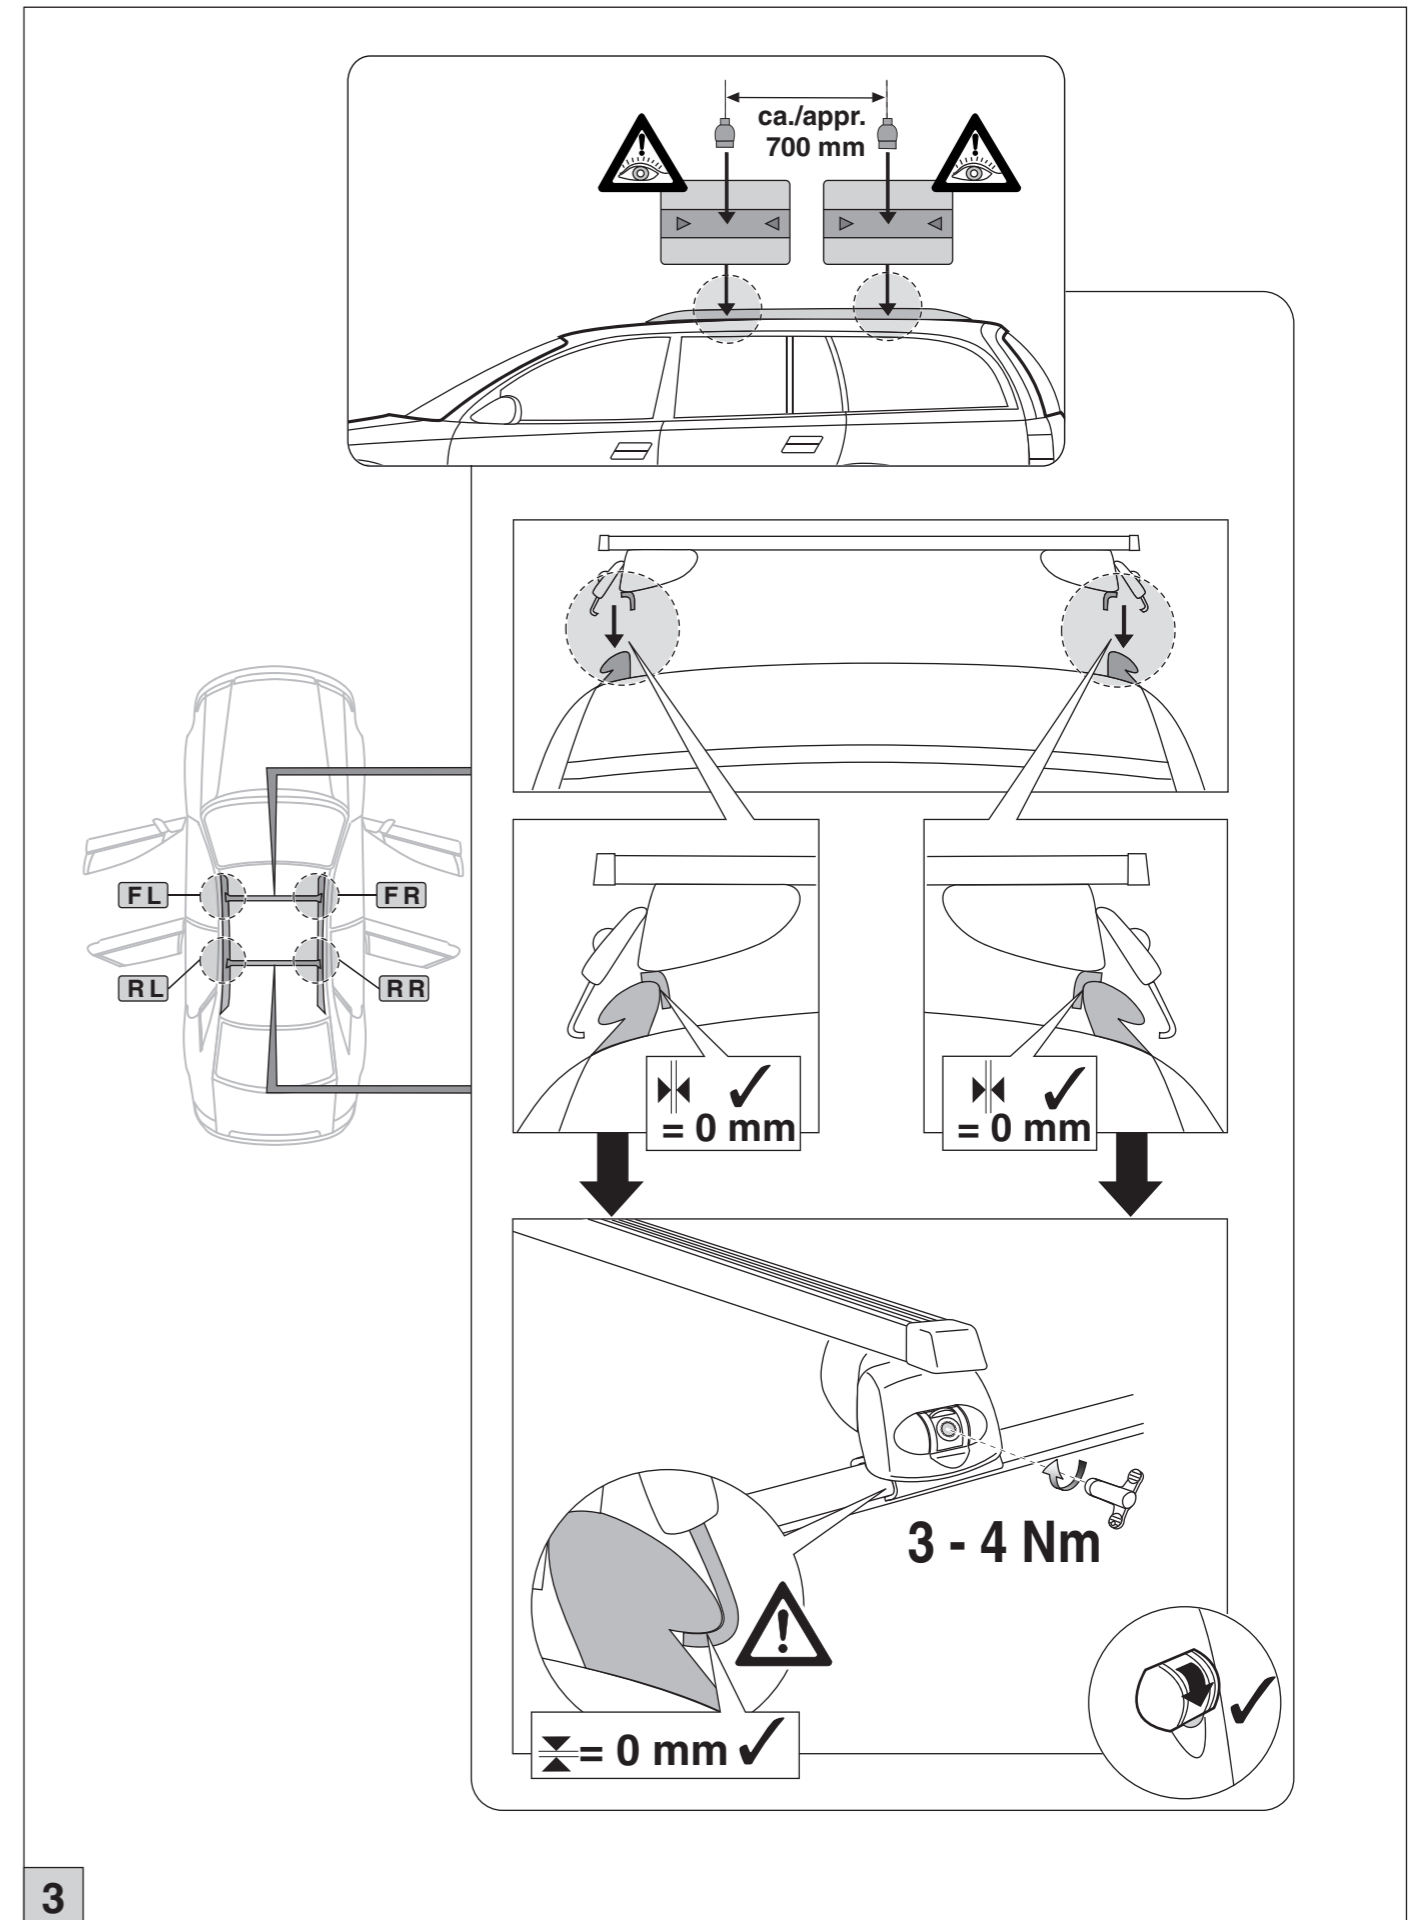

Atera SIGNO

VW
Caddy 5 12/2020-

nur bei Art.Nr.: 047 391
only for part no.: 047 391

A- 9919700163
B- 9945700223
C1- 8828700062
C2- 8828700063

1- 9945700092
2- 9919700143
3- 9945700105
4- 9912700051
5a- 9918700526
5b- 9918700527
6- 9923700009
7- 9918700250
8- 9918700249
9- 9904700335
10- 9912700086
11- 9910700004
12- 9908700231
13- 9908700209
14- 9918700228
15- 9918700246
16- 9917700010
17- 9918700588
18- 9918700245
19- 9910700004
20- 9908700375
21- 9918700247
22a- 9949701971
22b- 9949701971
22c- 9949701971
22d- 9949701971

Atera SIGNO

VW
Caddy 5 12/2020 -
(mit Reling / with rail / avec rails de toit)

Art.-Nr. / Part-No.: 044 391
Art.-Nr. / Part-No.: 047 391

044 391 (Stahl) (Steel)		5,0 kg
047 391 (AERO Aluminium)		4,5 kg

Atera SIGNO

VW
Caddy 5 12/2020-

INFO

1

2

Atera SIGNO

VW
Caddy 5 12/2020-

3