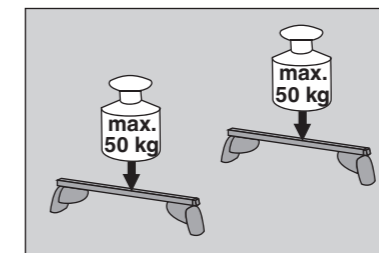

Atera SIGNO

VW
Caddy 5 12/2020-

nur bei Art.Nr.: 047 391
only for part no.: 047 391

A- 9919700163
B- 9945700223
C1- 8828700062
C2- 8828700063

1- 9945700092
2- 9919700143
3- 9945700105
4- 9912700051
5a- 9918700526
5b- 9918700527
6- 9923700009
7- 9918700250
8- 9918700249
9- 9904700335
10- 9912700086
11- 9910700004
12- 9908700231
13- 9908700209
14- 9918700228
15- 9918700246
16- 9917700010
17- 9918700588
18- 9918700245
19- 9910700004
20- 9908700375
21- 9918700247
22a- 9949701971
22b- 9949701971
22c- 9949701971
22d- 9949701971

Atera SIGNO

VW
Caddy 5 12/2020 -
(mit Reling / with rail / avec rails de toit)

Art.-Nr. / Part-No.: 044 391
Art.-Nr. / Part-No.: 047 391

044 391 (Stahl) (Steel)		5,0 kg
047 391 (AERO Aluminium)		4,5 kg

Atera SIGNO